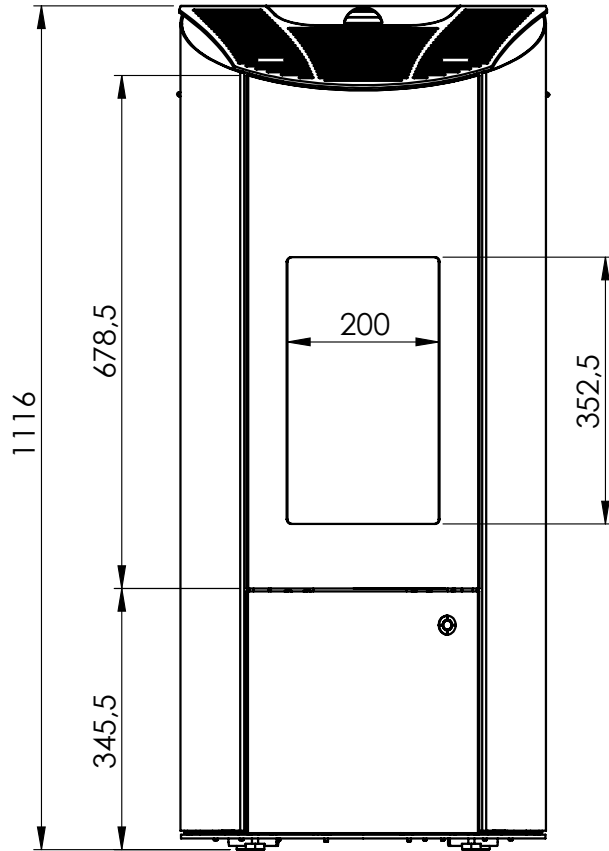

Olsberg Levana 6kW/8kW

Maße in mm