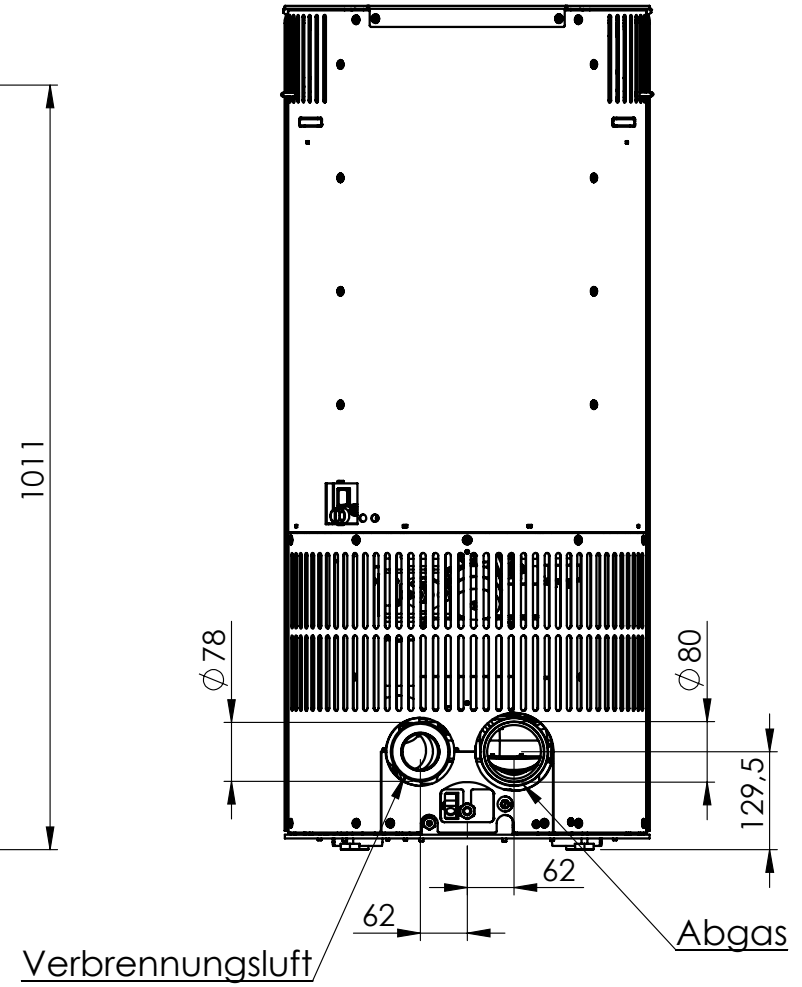

Olsberg Levana 6kW/8kW

Maße in mm