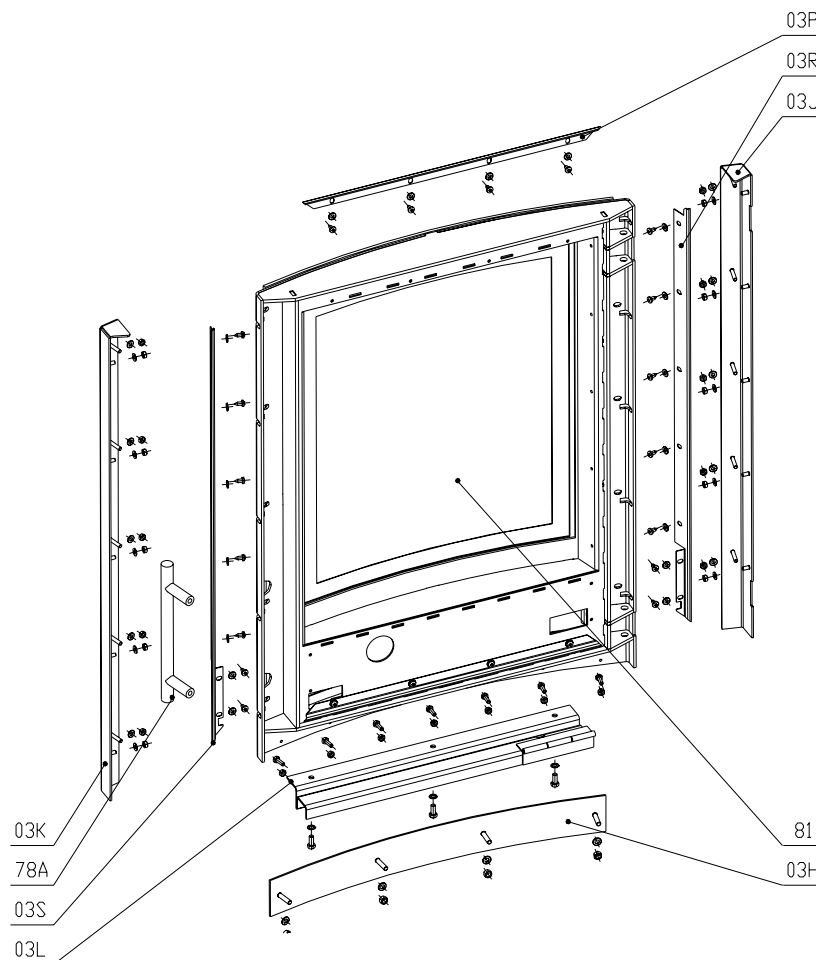

Produktgruppe 23**Mayon Compact**

Typ-Nr.	23/3491	gußgrau, Seitenverkleidung Stahlblech lackiert
	23/3492	gußgrau, Seitenverkleidung Edelstahl
	23/3494	gußgrau, Seitenverkleidung Keramik apricot
	23/3495	gußgrau, Seitenverkleidung Keramik schiefer
	23/3496	gußgrau, Seitenverkleidung Keramik schlehe
	23/3497	gußgrau, Seitenverkleidung Keramik silverstone
	23/3498	gußgrau, Seitenverkleidung Keramik ahorn