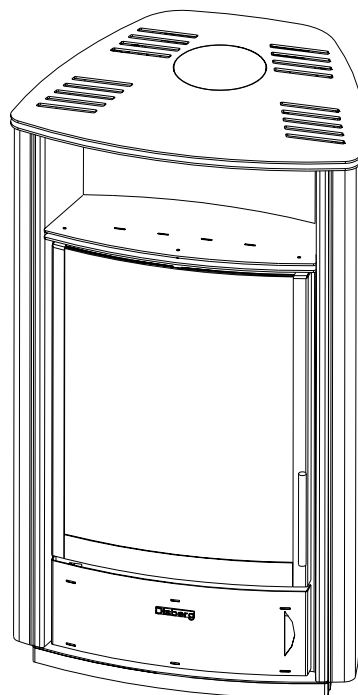

Ersatzteilliste 2332

Blatt 3 von 5

06.04.2006

Olsberg Hermann Everken GmbH
Hüttenstraße 38
59939 Olsberg
Telefon 0 29 62 / 8 05-0
Telefax 0 29 62 / 80 51 80

Produktgruppe 23**Mayon Compact**

Typ-Nr.	23/3491	gußgrau, Seitenverkleidung Stahlblech lackiert
	23/3492	gußgrau, Seitenverkleidung Edelstahl
	23/3494	gußgrau, Seitenverkleidung Keramik apricot
	23/3495	gußgrau, Seitenverkleidung Keramik schiefer
	23/3496	gußgrau, Seitenverkleidung Keramik schlehe
	23/3497	gußgrau, Seitenverkleidung Keramik silverstone
	23/3498	gußgrau, Seitenverkleidung Keramik ahorn