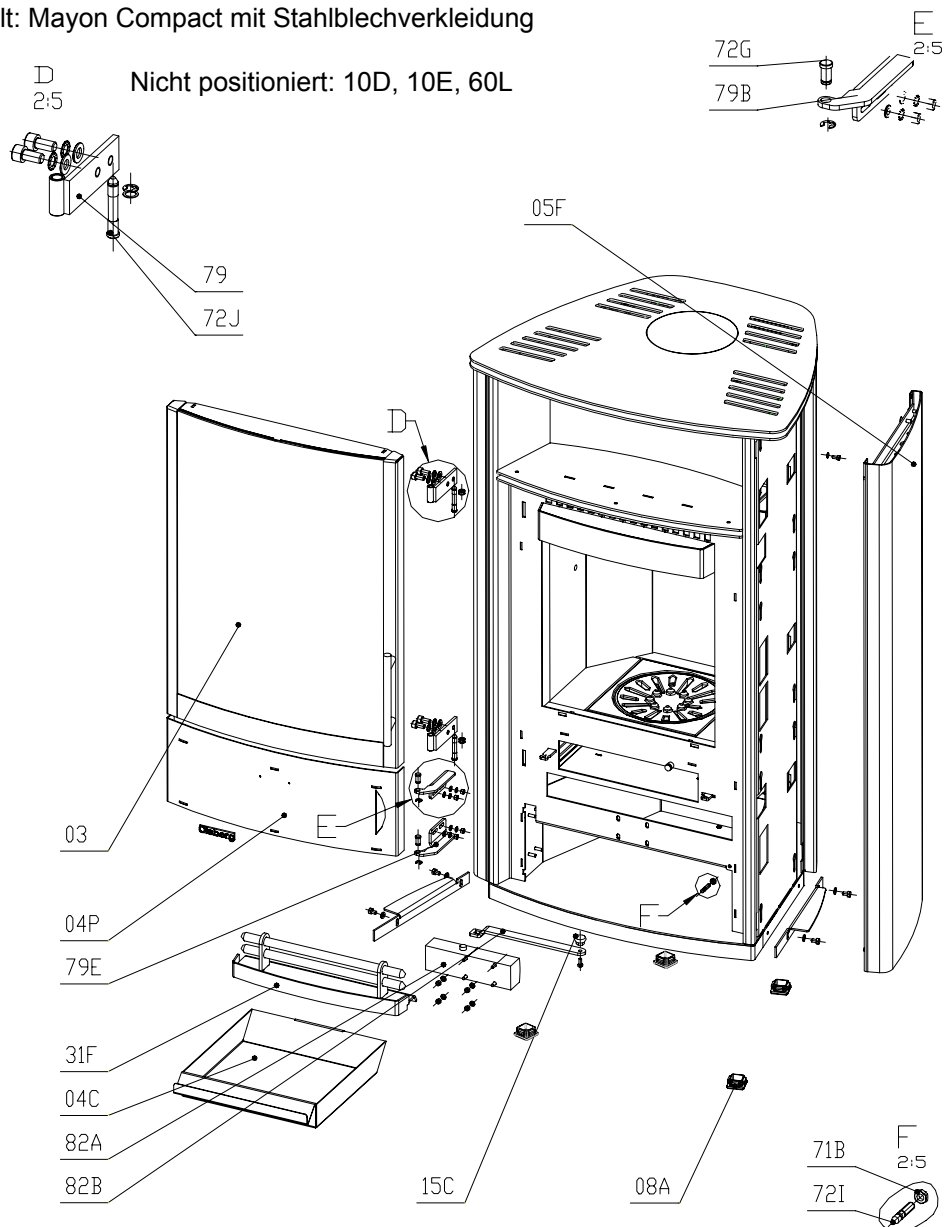

Ersatzteilliste 2332

Blatt 1 von 5

06.04.2006

Olsberg Hermann Everken GmbH
Hüttenstraße 38
59939 Olsberg
Telefon 0 29 62 / 8 05-0
Telefax 0 29 62 / 80 51 80

Produktgruppe 23   Mayon Compact

Typ-Nr.	23/3491	gußgrau, Seitenverkleidung Stahlblech lackiert
	23/3492	gußgrau, Seitenverkleidung Edelstahl
	23/3494	gußgrau, Seitenverkleidung Keramik apricot
	23/3495	gußgrau, Seitenverkleidung Keramik schiefer
	23/3496	gußgrau, Seitenverkleidung Keramik schlehe
	23/3497	gußgrau, Seitenverkleidung Keramik silverstone
	23/3498	gußgrau, Seitenverkleidung Keramik ahorn

dargestellt: Mayon Compact mit Stahlblechverkleidung