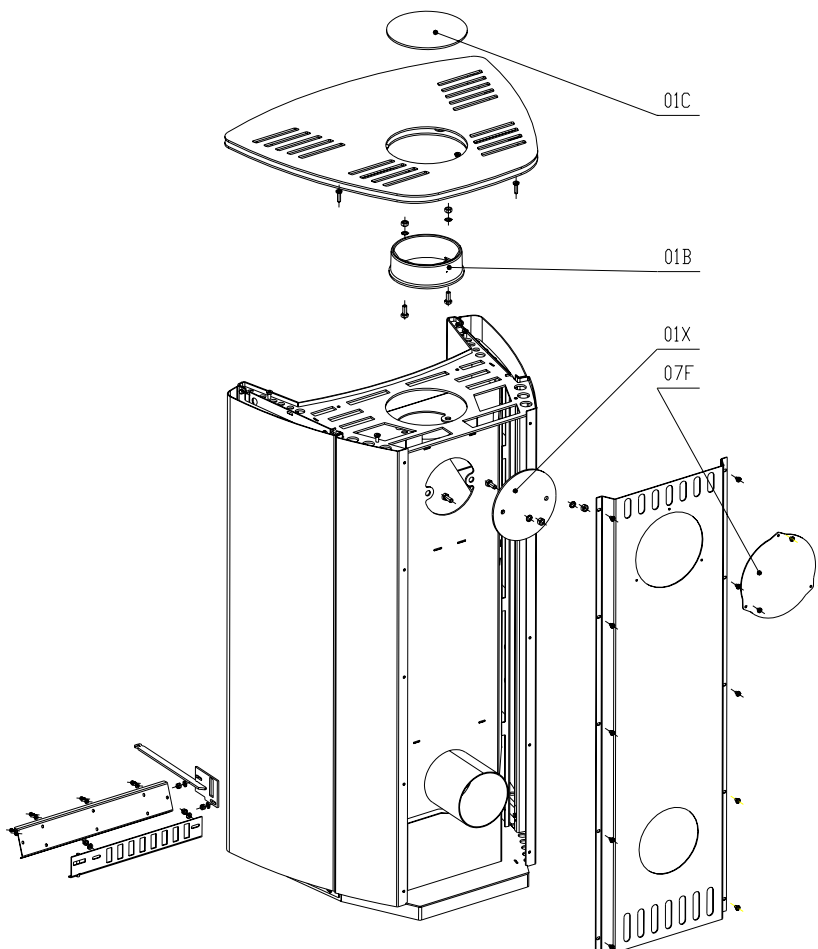

Produktgruppe 23**Mayon Compact**

Typ-Nr.	23/3491	gußgrau, Seitenverkleidung Stahlblech lackiert
	23/3492	gußgrau, Seitenverkleidung Edelstahl
	23/3494	gußgrau, Seitenverkleidung Keramik apricot
	23/3495	gußgrau, Seitenverkleidung Keramik schiefer
	23/3496	gußgrau, Seitenverkleidung Keramik schlehe
	23/3497	gußgrau, Seitenverkleidung Keramik silverstone
	23/3498	gußgrau, Seitenverkleidung Keramik ahorn