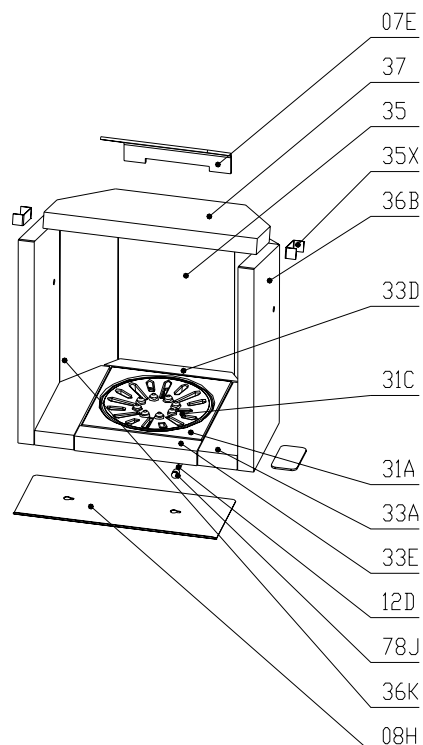

Ersatzteilliste 2332

Blatt 3 von 5

06.04.2006

Olsberg Hermann Everken GmbH
Hüttenstraße 38
59939 Olsberg
Telefon 0 29 62 / 8 05-0
Telefax 0 29 62 / 80 51 80

Produktgruppe 23**Mayon Compact**

Typ-Nr.	23/3491	gußgrau, Seitenverkleidung Stahlblech lackiert
	23/3492	gußgrau, Seitenverkleidung Edelstahl
	23/3494	gußgrau, Seitenverkleidung Keramik apricot
	23/3495	gußgrau, Seitenverkleidung Keramik schiefer
	23/3496	gußgrau, Seitenverkleidung Keramik schlehe
	23/3497	gußgrau, Seitenverkleidung Keramik silverstone
	23/3498	gußgrau, Seitenverkleidung Keramik ahorn