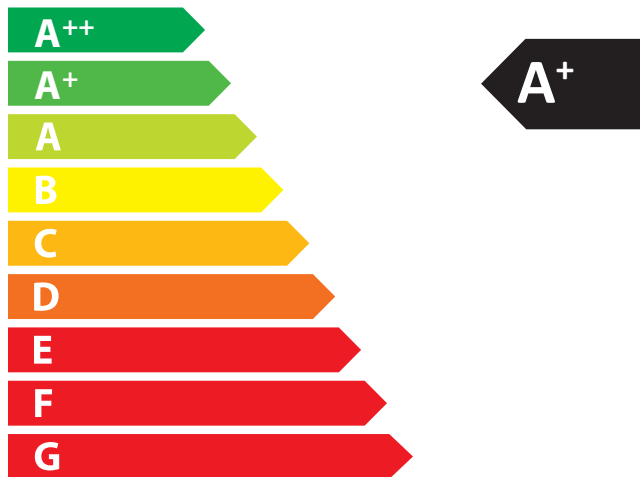

ENERG Y IJA
енергия · ενεργεια IE IA

olsberg
innovativ. seit 1577

Sotara Compact
23/586

6,1
kW

ENERGIA · ЕНЕРГИЯ · ΕΝΕΡΓΕΙΑ · ENERGIJA · ENERGY · ENERGIE · ENERGI

2015/1186