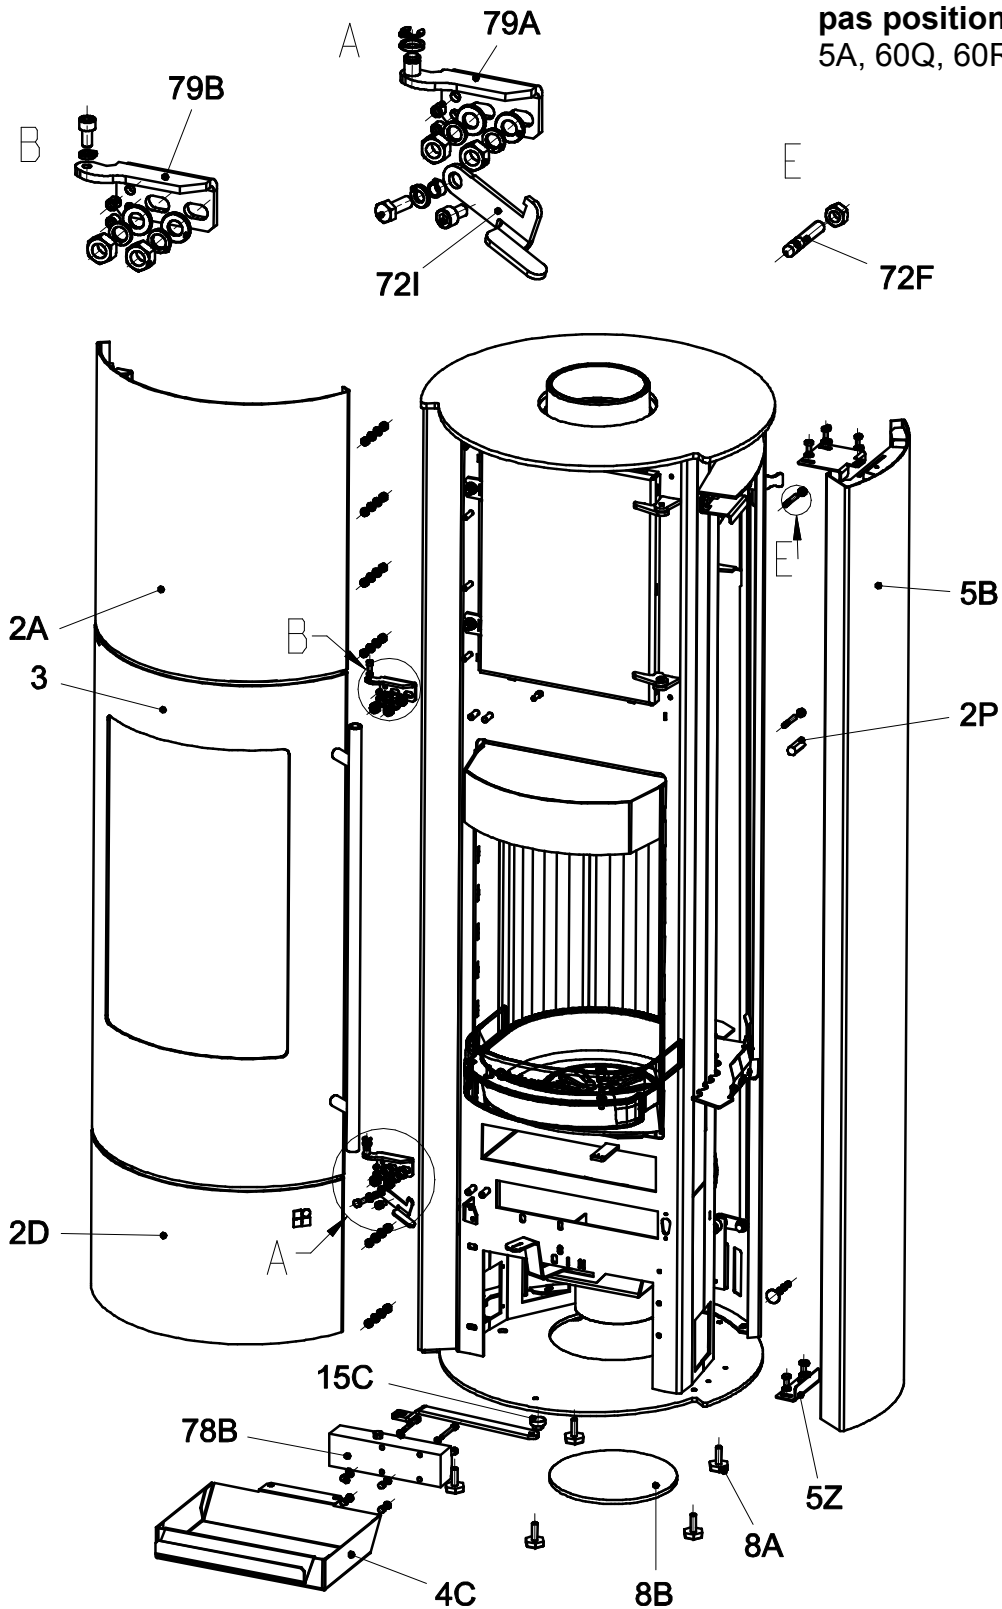

Tenorio PowerSystem Compact

23/6841 Stahl schwarz / Steel black / Acier noir

**Nicht positioniert/
 not positioned/
 pas positionné:**
 5A, 60Q, 60R

Ersatzteilliste 2371
Spare parts list
Liste de pièces de rechange
Blatt/Page 2 von/of/de 7
04.02.2015