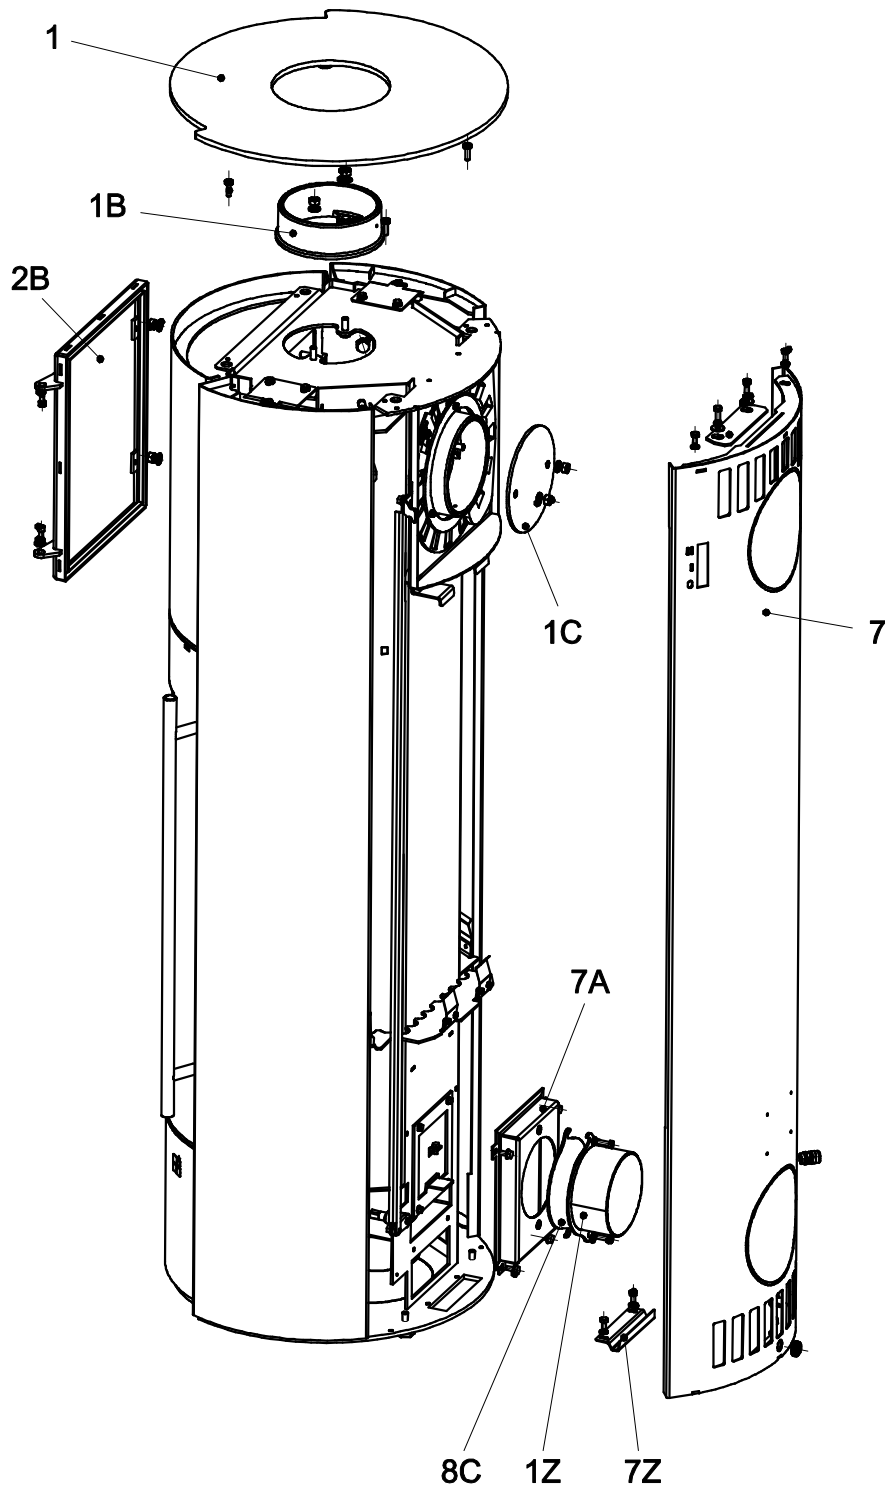

Ersatzteilliste 2371
Spare parts list
Liste de pièces de rechange
Blatt/Page 2 von/of/de 7
04.02.2015

Olsberg

Olsberg Hermann Everken GmbH
Hüttenstraße 38
59939 Olsberg
Telefon 0 29 62 / 8 05-0
Telefax 0 29 62 / 80 51 80

Tenorio PowerSystem Compact

23/6841 Stahl schwarz / Steel black / Acier noir