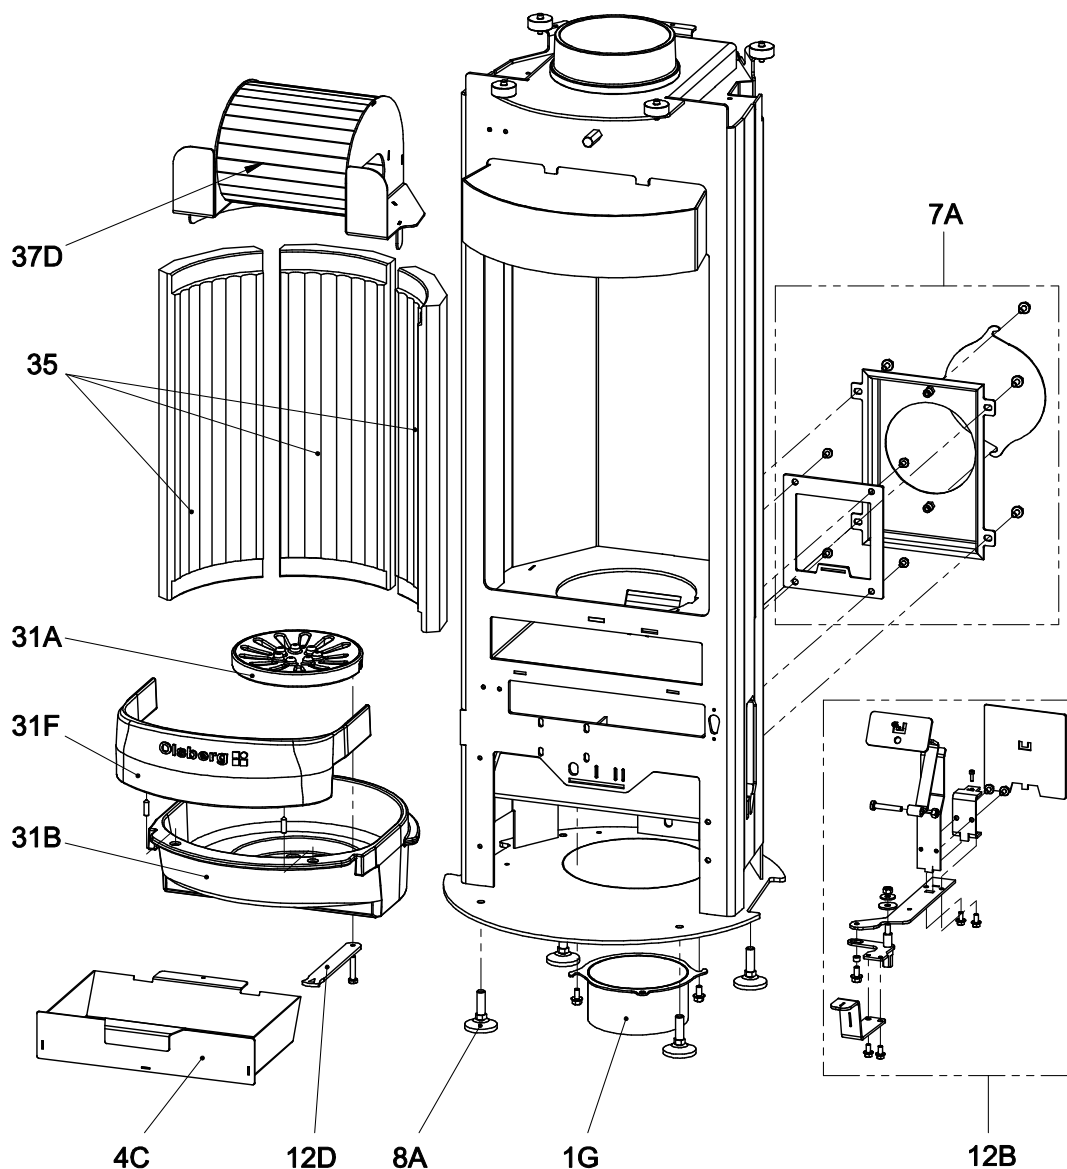

Tipas Compact I + II	Tipas Plus Compact
-----------------------------	---------------------------

- 23/6653 Tipas I: Naturstein serpentin / Natural stone serpentin / Pierre naturelle serpentin
- 23/6654 Tipas I: Keramik schneeweiß / Ceramic schneeweiß / Céramique schneeweiß
- 23/6655 Tipas I: Keramik caffè coretto / Ceramic caffè coretto / Céramique caffè coretto
- 23/6656 Tipas I: Keramik fresh apple / Ceramic fresh apple / Céramique fresh apple
- 23/6661 Tipas II: Stahl schwarz / Steel black / Acier noir
- 23/6663 Tipas II: Naturstein serpentin / Natural stone serpentin / Pierre naturelle serpentin
- 23/6664 Tipas II: Keramik schneeweiß / Ceramic schneeweiß / Céramique schneeweiß
- 23/6665 Tipas II: Keramik caffè coretto / Ceramic caffè coretto / Céramique caffè coretto
- 23/6666 Tipas II: Keramik fresh apple / Ceramic fresh apple / Céramique fresh apple
- 23/6681 Tipas Plus: Stahl schwarz / Steel black / Acier noir