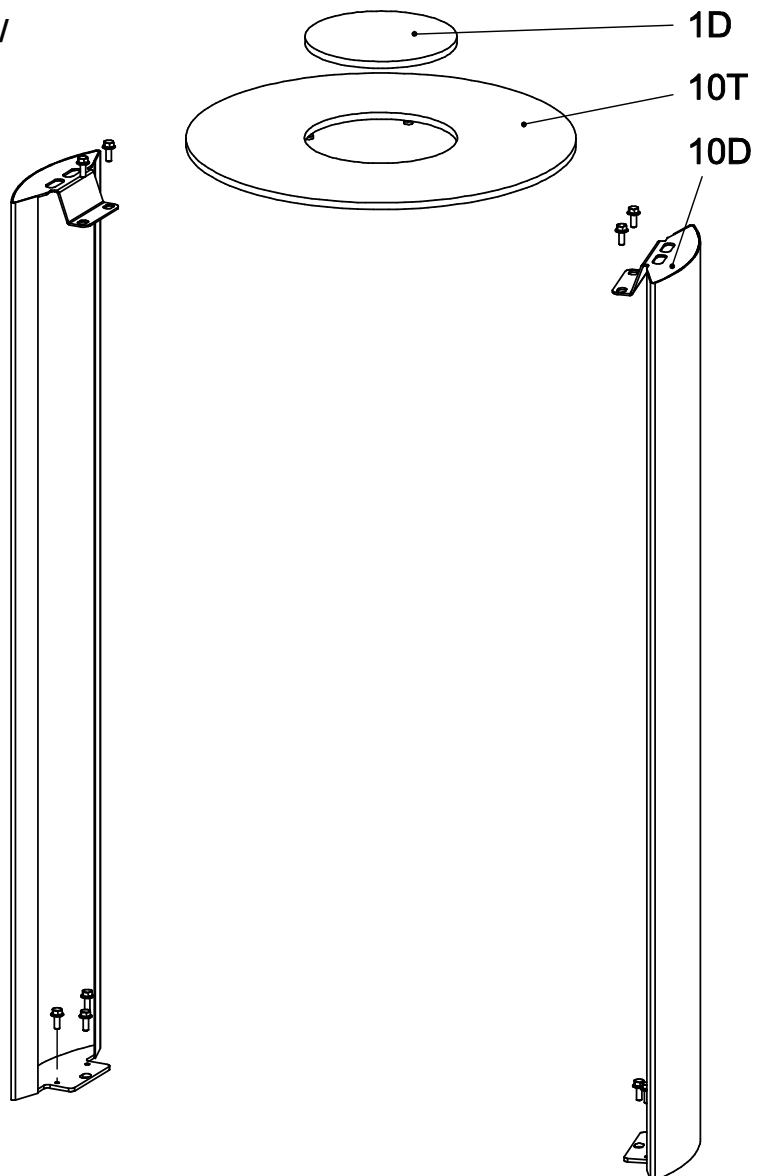

Ersatzteilliste 2369
Spare parts list
Liste de pièces de rechange

Blatt/Page 5 von/of/de 7
09.03.2015

Olsberg GmbH
Hüttenstraße 38, 59939 Olsberg
T +49 2962 805-0, F +49 2962 805-180
info@olsberg.com, olsberg.com

Tipas Compact I + II

Tipas Plus Compact

- 23/6653 Tipas I: Naturstein serpentin / Natural stone serpentin / Pierre naturelle serpentin
- 23/6654 Tipas I: Keramik schneeweiß / Ceramic schneeweiß / Céramique schneeweiß
- 23/6655 Tipas I: Keramik caffè coretto / Ceramic caffè coretto / Céramique caffè coretto
- 23/6656 Tipas I: Keramik fresh apple / Ceramic fresh apple / Céramique fresh apple
- 23/6661 Tipas II: Stahl schwarz / Steel black / Acier noir
- 23/6663 Tipas II: Naturstein serpentin / Natural stone serpentin / Pierre naturelle serpentin
- 23/6664 Tipas II: Keramik schneeweiß / Ceramic schneeweiß / Céramique schneeweiß
- 23/6665 Tipas II: Keramik caffè coretto / Ceramic caffè coretto / Céramique caffè coretto
- 23/6666 Tipas II: Keramik fresh apple / Ceramic fresh apple / Céramique fresh apple
- 23/6681 Tipas Plus: Stahl schwarz / Steel black / Acier noir

**dargestellte Verkleidung/
pictured cladding/
habillage imagé:**
23/6661
23/6681