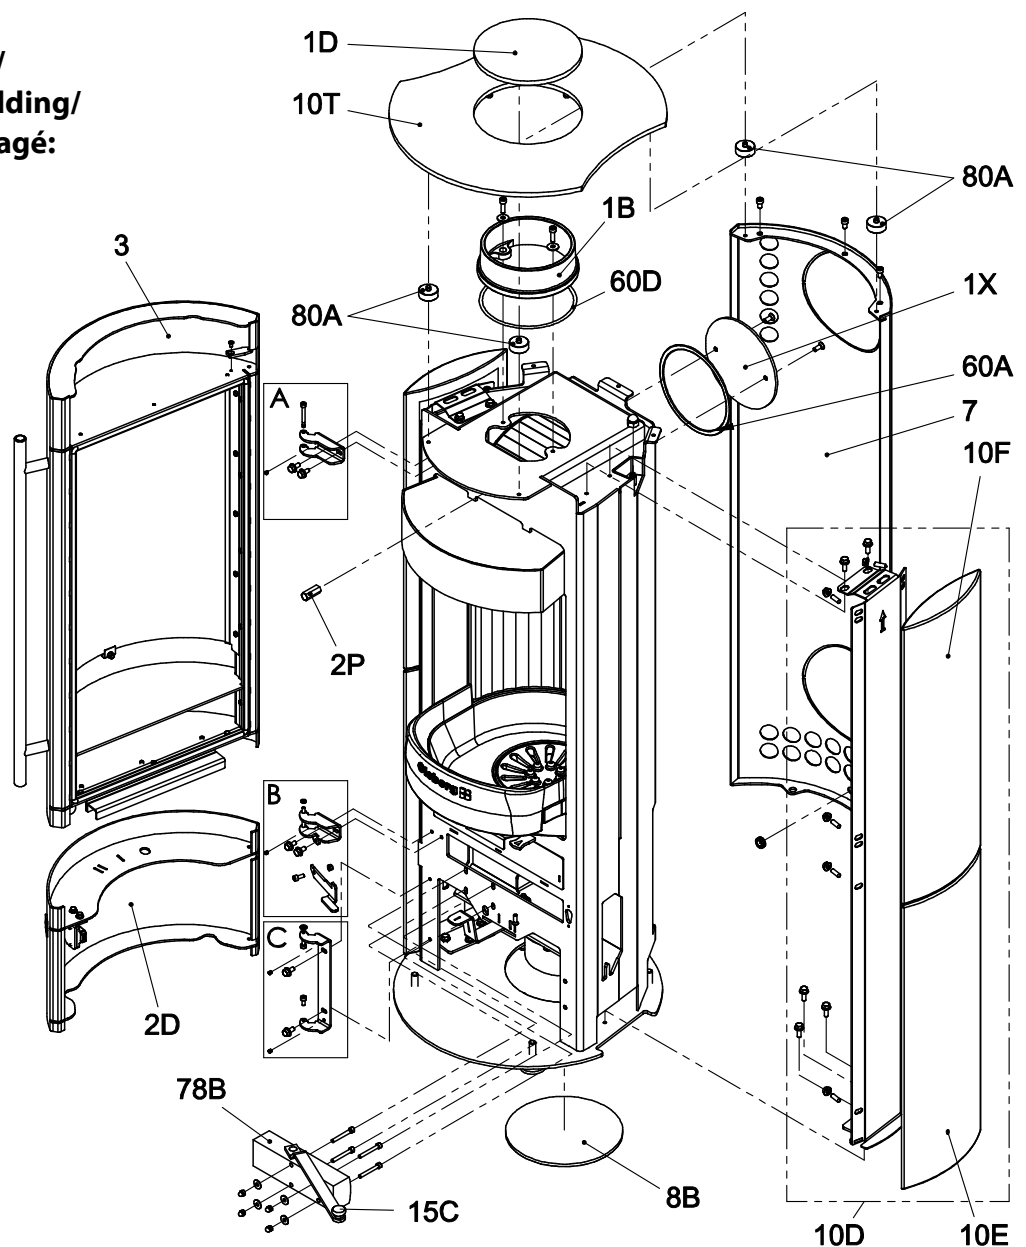

Ersatzteilliste 2369
Spare parts list
Liste de pièces de rechange

Blatt/Page 1 von/of/de 7
09.03.2015

Olsberg GmbH
Hüttenstraße 38, 59939 Olsberg
T +49 2962 805-0, F +49 2962 805-180
info@olsberg.com, olsberg.com

Tipas Compact I + II

Tipas Plus Compact

- 23/6653 Tipas I: Naturstein serpentin / Natural stone serpentin / Pierre naturelle serpentin
- 23/6654 Tipas I: Keramik schneeweiß / Ceramic schneeweiß / Céramique schneeweiß
- 23/6655 Tipas I: Keramik caffè coretto / Ceramic caffè coretto / Céramique caffè coretto
- 23/6656 Tipas I: Keramik fresh apple / Ceramic fresh apple / Céramique fresh apple
- 23/6661 Tipas II: Stahl schwarz / Steel black / Acier noir
- 23/6663 Tipas II: Naturstein serpentin / Natural stone serpentin / Pierre naturelle serpentin
- 23/6664 Tipas II: Keramik schneeweiß / Ceramic schneeweiß / Céramique schneeweiß
- 23/6665 Tipas II: Keramik caffè coretto / Ceramic caffè coretto / Céramique caffè coretto
- 23/6666 Tipas II: Keramik fresh apple / Ceramic fresh apple / Céramique fresh apple
- 23/6681 Tipas Plus: Stahl schwarz / Steel black / Acier noir

dargestellte
Verkleidung/
pictured cladding/
habillage imagé:
23/665