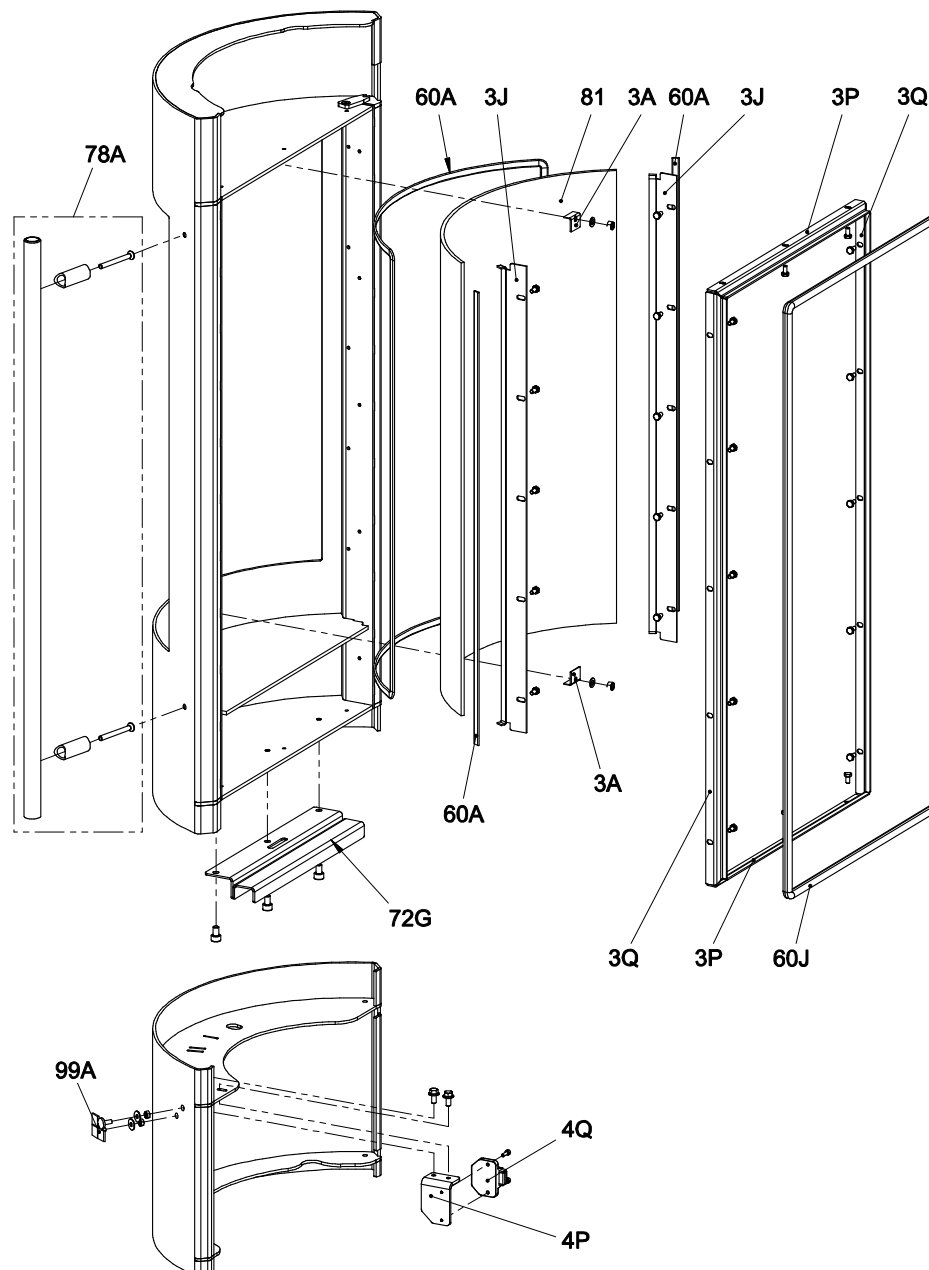

Tipas Compact I + II

Tipas Plus Compact

- 23/6653 Tipas I: Naturstein serpentin / Natural stone serpentin / Pierre naturelle serpentin
- 23/6654 Tipas I: Keramik schneeweiß / Ceramic schneeweiß / Céramique schneeweiß
- 23/6655 Tipas I: Keramik caffè coretto / Ceramic caffè coretto / Céramique caffè coretto
- 23/6656 Tipas I: Keramik fresh apple / Ceramic fresh apple / Céramique fresh apple
- 23/6661 Tipas II: Stahl schwarz / Steel black / Acier noir
- 23/6663 Tipas II: Naturstein serpentin / Natural stone serpentin / Pierre naturelle serpentin
- 23/6664 Tipas II: Keramik schneeweiß / Ceramic schneeweiß / Céramique schneeweiß
- 23/6665 Tipas II: Keramik caffè coretto / Ceramic caffè coretto / Céramique caffè coretto
- 23/6666 Tipas II: Keramik fresh apple / Ceramic fresh apple / Céramique fresh apple
- 23/6681 Tipas Plus: Stahl schwarz / Steel black / Acier noir