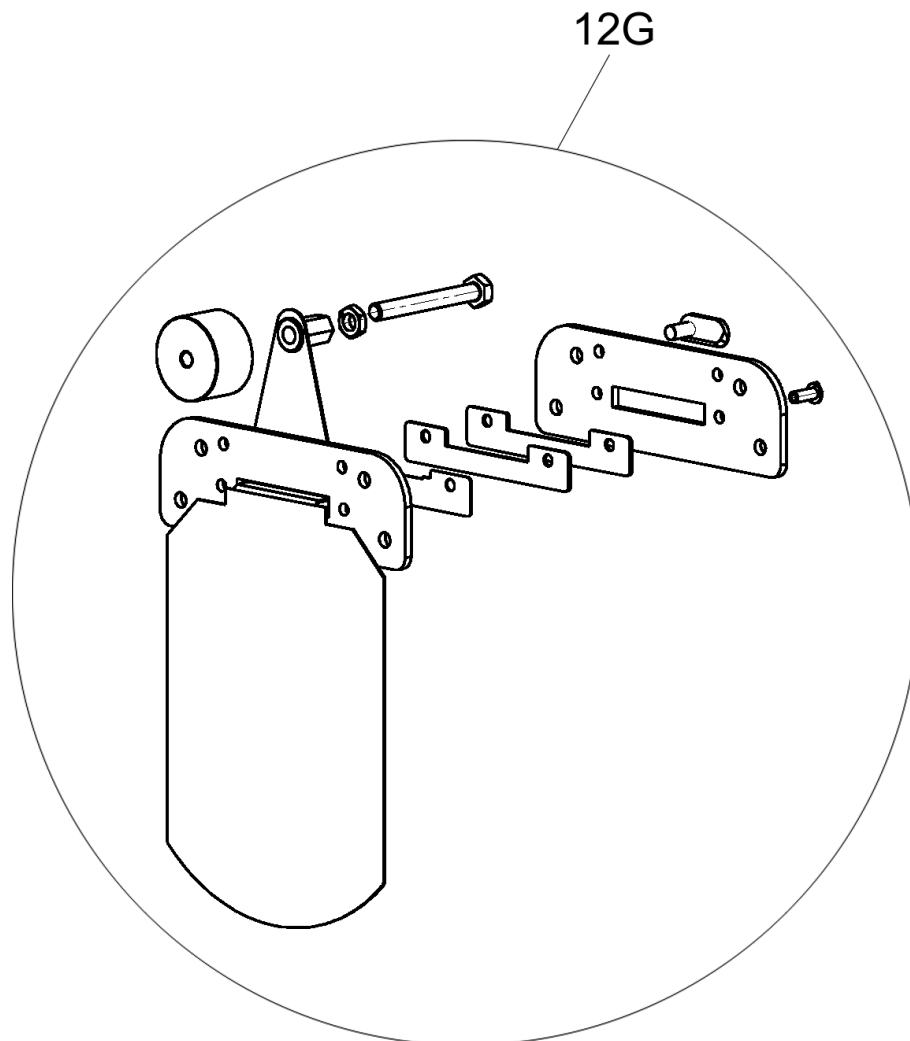

Ersatzteilliste 2365

Blatt 4 von 11
26.01.2016

Olsberg GmbH

Hüttenstraße 38, 59939 Olsberg

T +49 2962 805-0, F +49 2962 805-180

info@olsberg.com, olsberg.com

Tacora Compact mit Stangengriff

Typ-Nr.	23/5971.2100	Stahlblechseiten schwarz
	23/5973.2100	Natursteinverkleidung Serpentin
	23/5974.2100	BigStone-Verkleidung Sandstein Rainbow
	23/5978.2100	Keramikverkleidung ahorn
	23/5979.2100	Keramikverkleidung black-wood