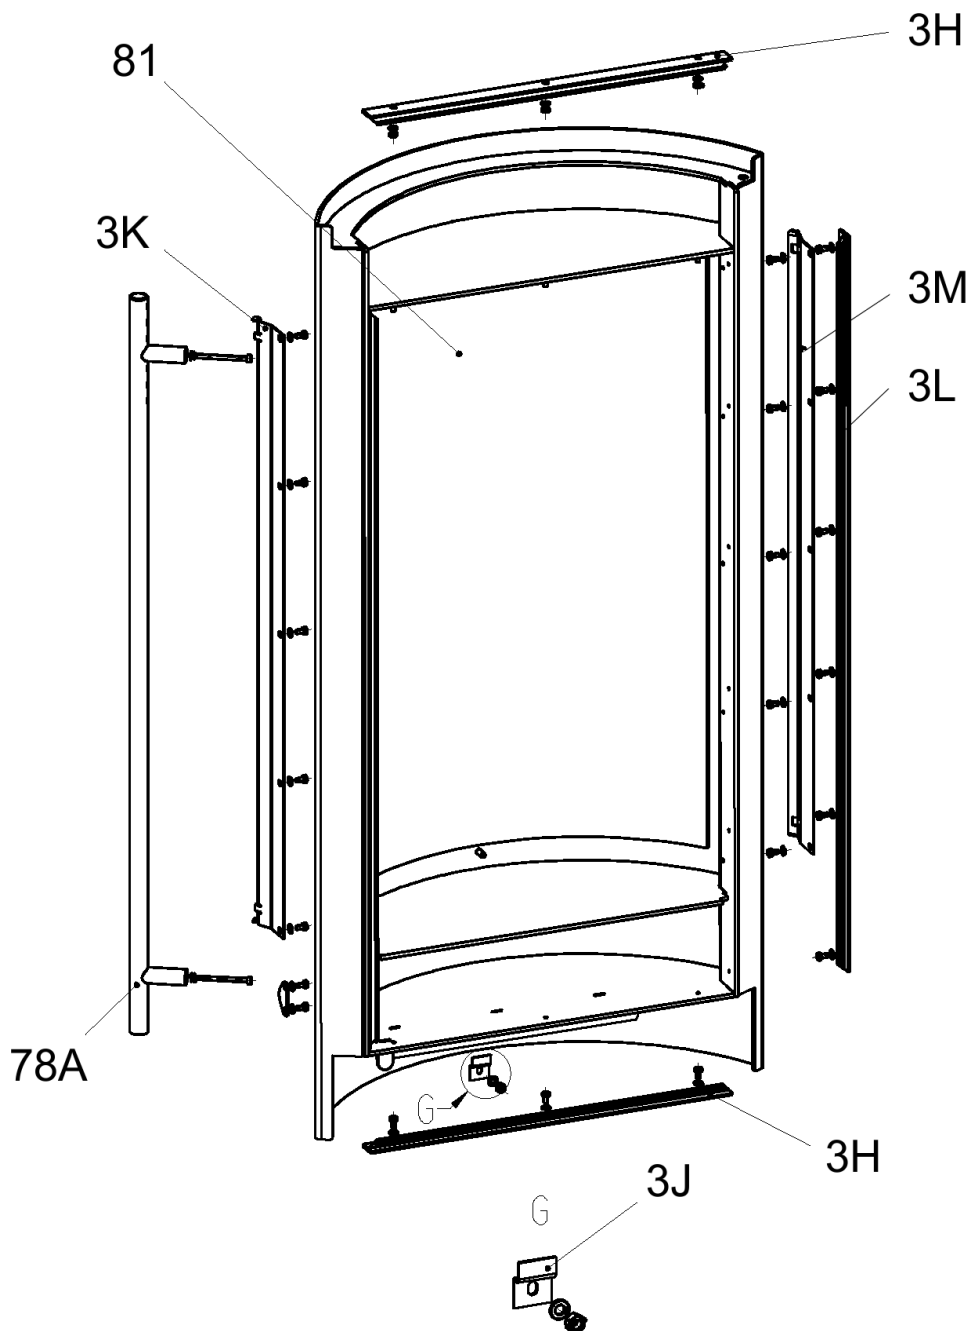

Ersatzteilliste 2365

Blatt 7 von 11
26.01.2016

Olsberg GmbH
Hüttenstraße 38, 59939 Olsberg
T +49 2962 805-0, F +49 2962 805-180
info@olsberg.com, olsberg.com

Tacora Compact mit Stangengriff

Typ-Nr.	23/5971.2100	Stahlblechseiten schwarz
	23/5973.2100	Natursteinverkleidung Serpentin
	23/5974.2100	BigStone-Verkleidung Sandstein Rainbow
	23/5978.2100	Keramikverkleidung ahorn
	23/5979.2100	Keramikverkleidung black-wood