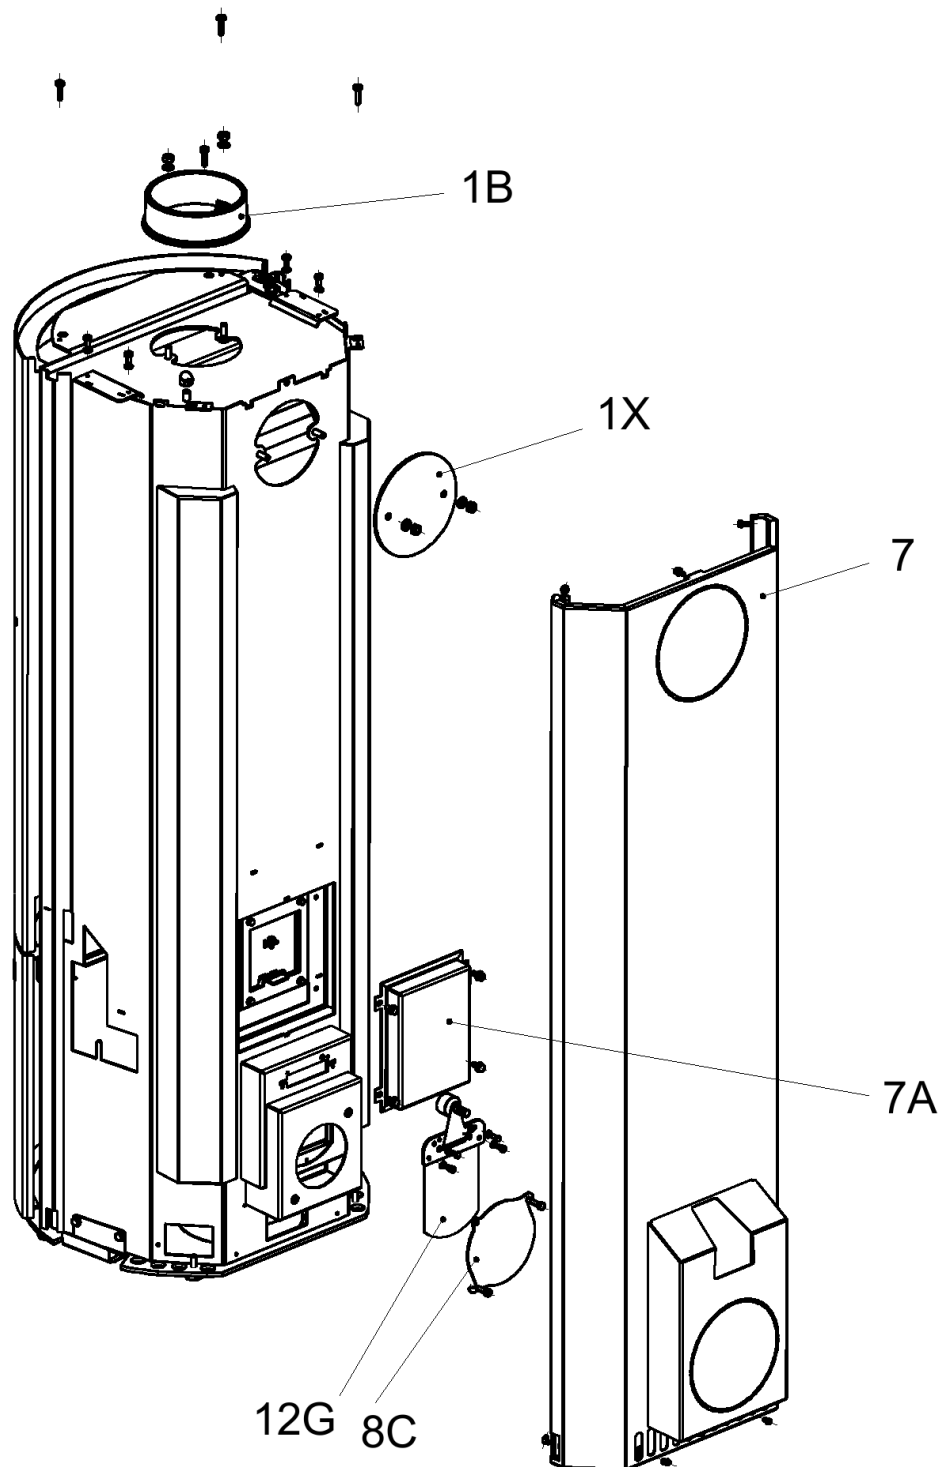

Ersatzteilliste 2365

Blatt 3 von 11
26.01.2016

Olsberg GmbH
Hüttenstraße 38, 59939 Olsberg
T +49 2962 805-0, F +49 2962 805-180
info@olsberg.com, olsberg.com

Tacora Compact mit Stangengriff

Typ-Nr.	23/5971.2100	Stahlblechseiten schwarz
	23/5973.2100	Natursteinverkleidung Serpentin
	23/5974.2100	BigStone-Verkleidung Sandstein Rainbow
	23/5978.2100	Keramikverkleidung ahorn
	23/5979.2100	Keramikverkleidung black-wood