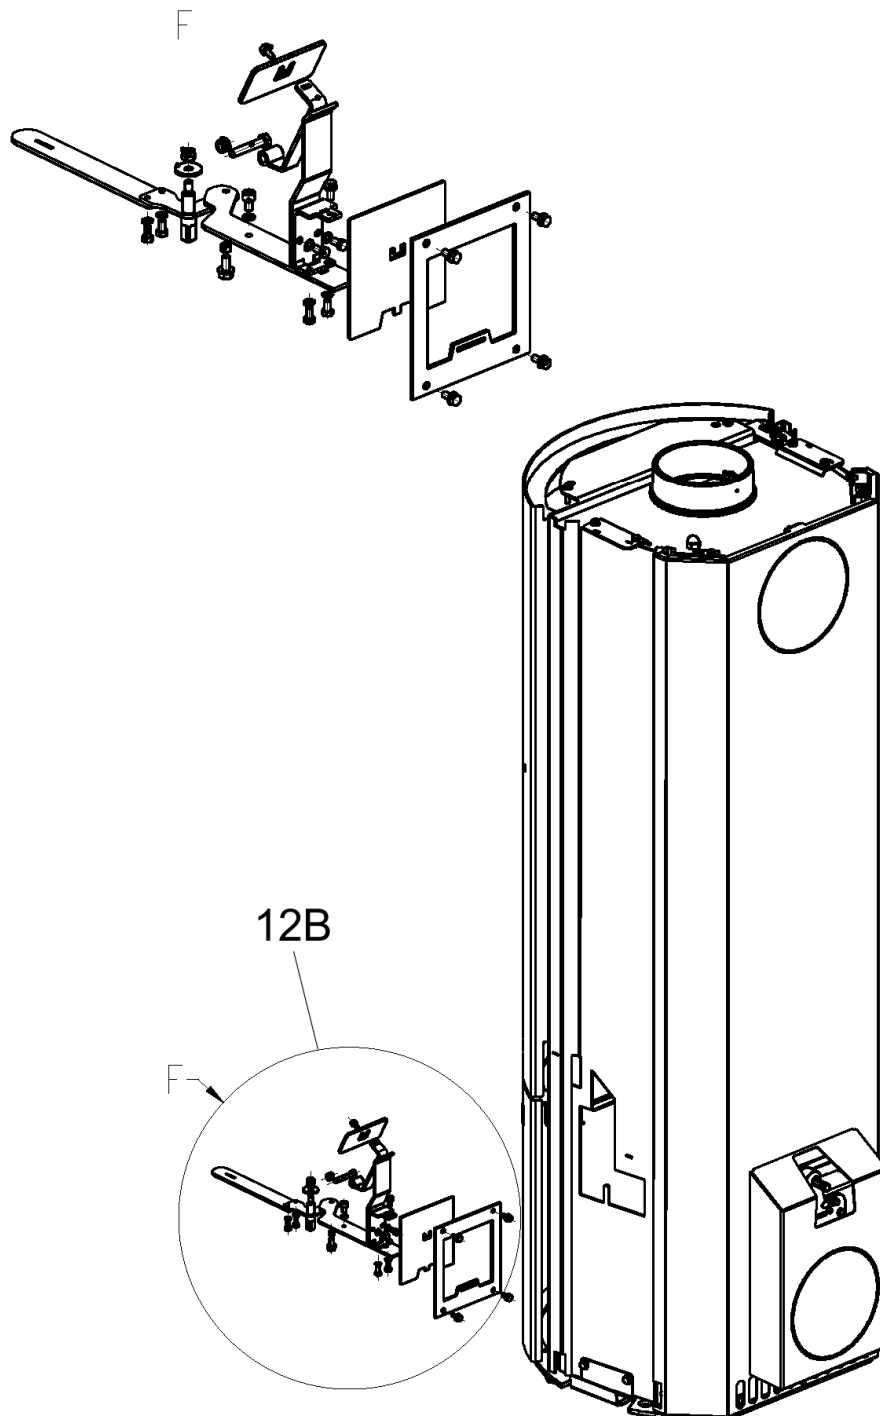

Ersatzteilliste 2365

Blatt 5 von 11
26.01.2016

Olsberg GmbH
Hüttenstraße 38, 59939 Olsberg
T +49 2962 805-0, F +49 2962 805-180
info@olsberg.com, olsberg.com

Tacora Compact mit Stangengriff

Typ-Nr.	23/5971.2100	Stahlblechseiten schwarz
	23/5973.2100	Natursteinverkleidung Serpentin
	23/5974.2100	BigStone-Verkleidung Sandstein Rainbow
	23/5978.2100	Keramikverkleidung ahorn
	23/5979.2100	Keramikverkleidung black-wood