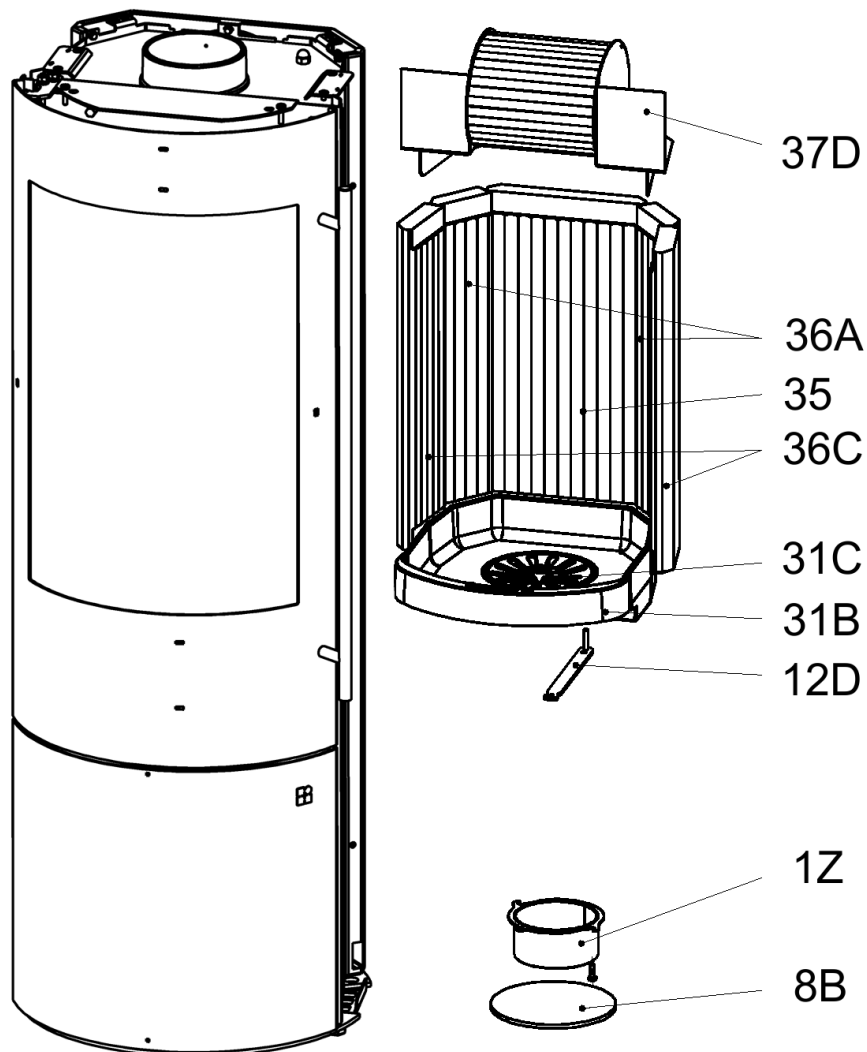

### Tacora Compact mit Stangengriff

<b>Typ-Nr.</b>	23/5971.2100	Stahlblechseiten schwarz
	23/5973.2100	Natursteinverkleidung Serpentin
	23/5974.2100	BigStone-Verkleidung Sandstein Rainbow
	23/5978.2100	Keramikverkleidung ahorn
	23/5979.2100	Keramikverkleidung black-wood