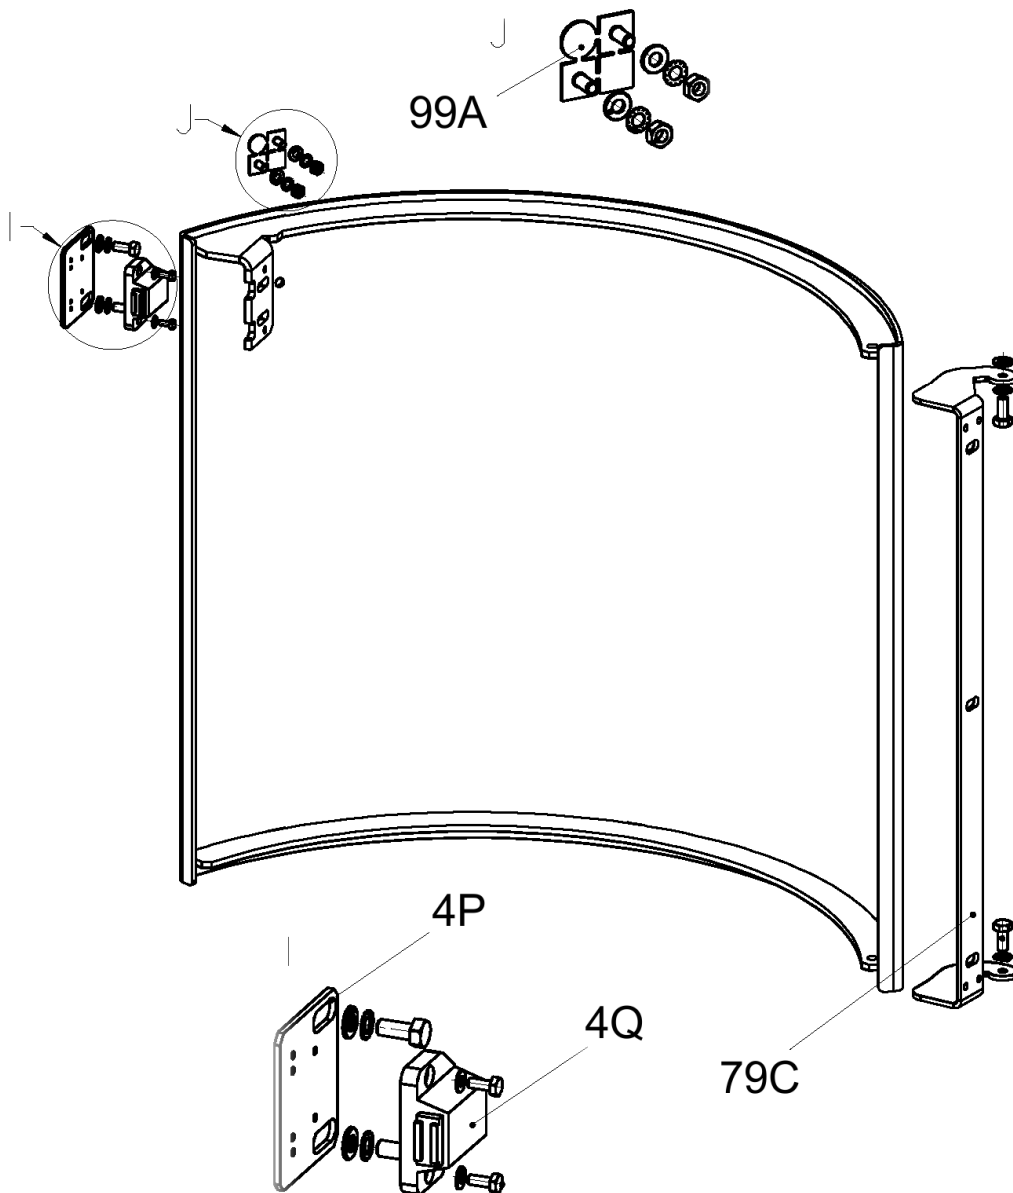

Ersatzteilliste 2365

Blatt 8 von 11
26.01.2016

Olsberg GmbH
Hüttenstraße 38, 59939 Olsberg
T +49 2962 805-0, F +49 2962 805-180
info@olsberg.com, olsberg.com

Tacora Compact mit Stangengriff

Typ-Nr.	23/5971.2100	Stahlblechseiten schwarz
	23/5973.2100	Natursteinverkleidung Serpentin
	23/5974.2100	BigStone-Verkleidung Sandstein Rainbow
	23/5978.2100	Keramikverkleidung ahorn
	23/5979.2100	Keramikverkleidung black-wood