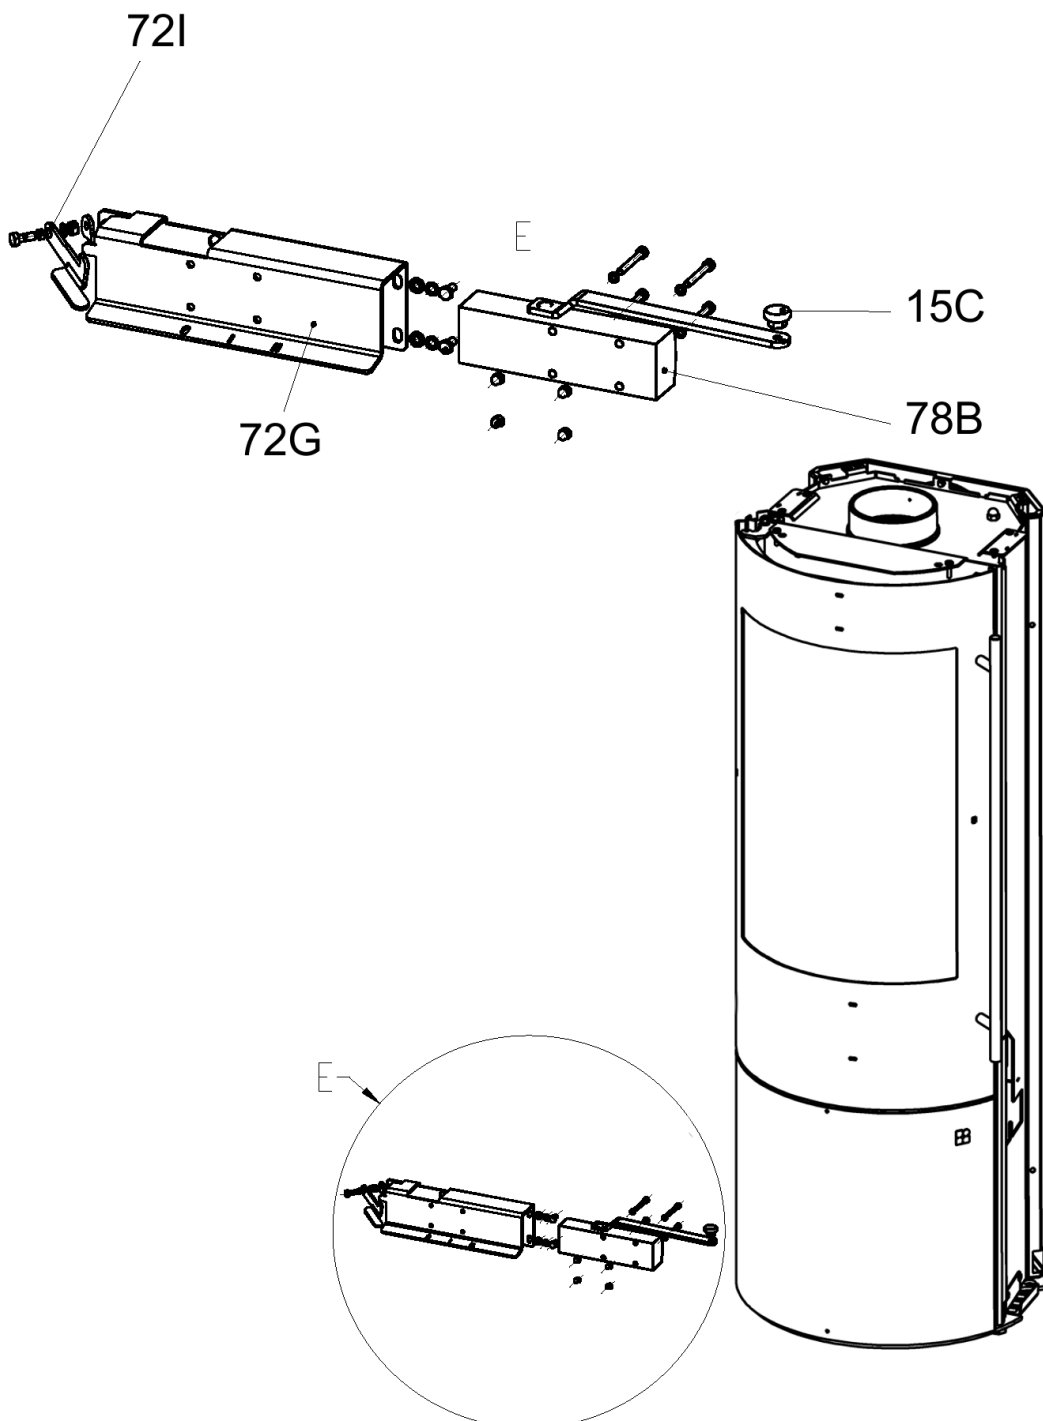

Ersatzteilliste 2365

Blatt 2 von 11
26.01.2016

Olsberg GmbH

Hüttenstraße 38, 59939 Olsberg
T +49 2962 805-0, F +49 2962 805-180
info@olsberg.com, olsberg.com

Tacora Compact mit Stangengriff

Typ-Nr.	23/5971.2100	Stahlblechseiten schwarz
	23/5973.2100	Natursteinverkleidung Serpentin
	23/5974.2100	BigStone-Verkleidung Sandstein Rainbow
	23/5978.2100	Keramikverkleidung ahorn
	23/5979.2100	Keramikverkleidung black-wood